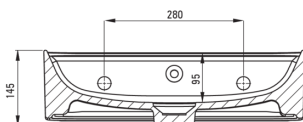

Wyróżniki:

- Twarda i wytrzymała ceramika, nie traci swoich właściwości przy długim użytkowaniu
- Powłoka antybakteryjna, zapobiegająca rozwojowi drobnoustrojów
- W ofercie dedykowany środek bezpieczny dla czyszczonych powierzchni
- Tylko najlepsze materiały, których jakość potwierdzamy badaniami w laboratorium