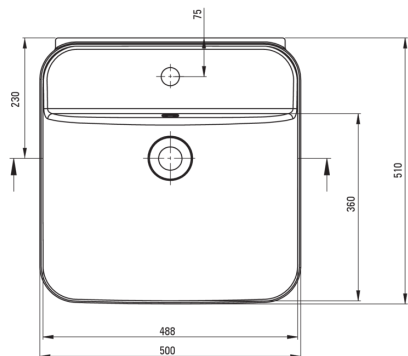

Wyróżniki:

- Twarda i wytrzymała ceramika, nie traci swoich właściwości przy długim użytkowaniu
- Powłoka antybakteryjna, zapobiegająca rozwojowi drobnoustrojów
- W ofercie dedykowany środek bezpieczny dla czyszczonych powierzchni
- Tylko najlepsze materiały, których jakość potwierdzamy badaniami w laboratorium