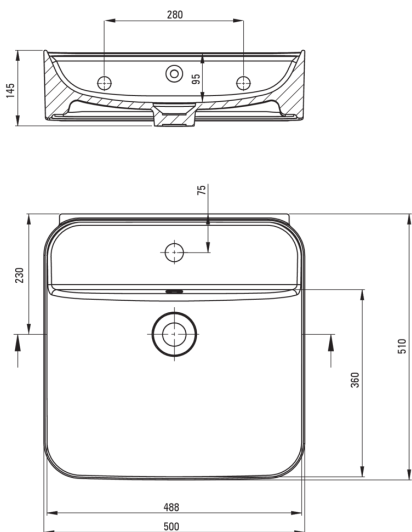

Caratteristiche:

- La ceramica dura e resistente non perde le sue proprietà con l'uso prolungato
- Rivestimento antibatterico che impedisce la crescita di microorganismi
- Detergente dedicato, sicuro per le superfici pulite
- Solo i migliori materiali, la cui qualità è stata confermata da test di laboratorio