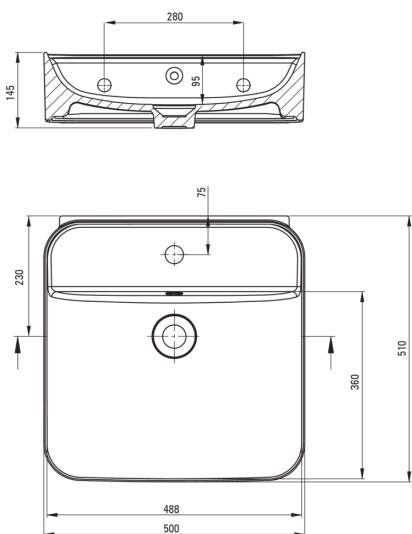

HIACYNT NEW

Lavabo en céramique, comptoir/mur

Code produit: CDY_6U5W

EAN: 5907650813194

Couleur: blanc

Garantie [années]: 10

Lavabo

Matériel	céramique
Largeur [mm]	510
Longueur [mm]	500
Hauteur [mm]	130
Méthode de montage	mur, comptoir/debout

Caractéristiques:

- La céramique dure et durable ne perd pas ses propriétés avec une longue utilisation
- Revêtement antibactérien, empêchant la croissance de micro-organismes
- Agent de nettoyage dédié, sans danger pour les surfaces nettoyées
- Seuls les meilleurs matériaux, dont la qualité a été confirmée par des tests en laboratoire