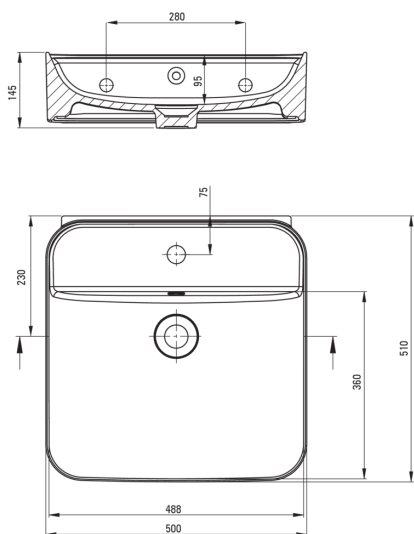

Características:

- Cerámica dura y duradera, no pierde sus propiedades con un uso largo
- Recubrimiento antibacteriano, evitando el desarrollo de microorganismos
- Una medida dedicada en la oferta es una caja fuerte dedicada para superficies limpias
- Solo los mejores materiales cuya calidad es confirmada por la investigación en el laboratorio