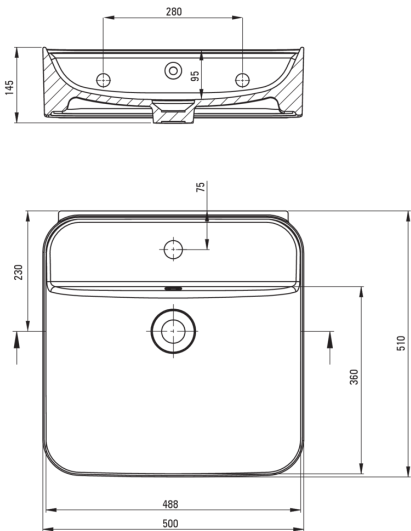

Charakteristische Merkmale:

- Harte und langlebige Keramik, die ihre Eigenschaften auch bei längerem Gebrauch nicht verliert
- Antibakterielle Beschichtung zur Verhinderung von Mikrobenwachstum
- Spezielles Mittel, das für die zu reinigenden Oberflächen unbedenklich ist
- Nur die besten Materialien, deren Qualität durch Laboruntersuchungen bestätigt wird