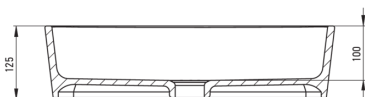

Wyróżniki:

- Twarda i wytrzymała ceramika, nie traci swoich właściwości przy długim użytkowaniu
- Powłoka antybakteryjna, zapobiegająca rozwojowi drobnoustrojów
- W ofercie dedykowany środek bezpieczny dla czyszczonych powierzchni
- Tylko najlepsze materiały, których jakość potwierdzamy badaniami w laboratorium