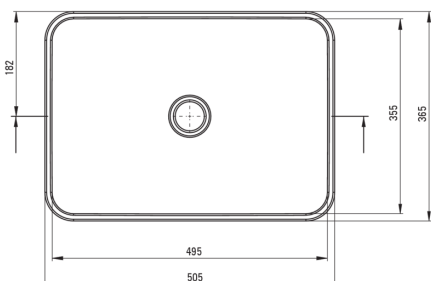

HIACYNT NEW

Umywarka ceramiczna nablutowa

Cena Netto: **649,59 zł**
Cena Brutto: **799,00 zł**

Kod produktu: CDY_6U5S

EAN: 5907650813170

Kolor: biały

Gwarancja [lata]: 10

Umywarka

Materiał	ceramika
Szerokość [mm]	365
Długość [mm]	505
Wysokość [mm]	120
Sposób montażu	nablutowa/stawiana

Wyróżniki:

- Twarda i wytrzymała ceramika, nie traci swoich właściwości przy długim użytkowaniu
- Powłoka antybakteryjna, zapobiegająca rozwojowi drobnoustrojów
- W ofercie dedykowany środek bezpieczny dla czyszczonych powierzchni
- Tylko najlepsze materiały, których jakość potwierdzamy badaniami w laboratorium