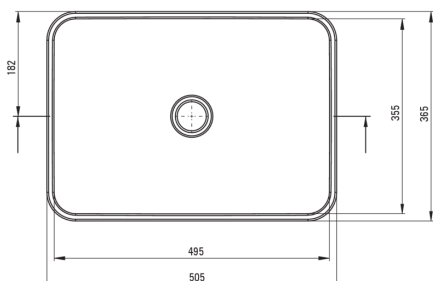

HIACYNT NEW

Lavabo in ceramica, piano d'appoggio

Codice prodotto: CDY_6U5S

EAN: 5907650813170

Colore: bianco

Garanzia [anni]: 10

Lavabo

Materiale	in ceramica
Larghezza [mm]	365
Lunghezza [mm]	505
Altezza [mm]	120
Metodo di installazione	da banco/da appoggio

Caratteristiche:

- La ceramica dura e resistente non perde le sue proprietà con l'uso prolungato
- Rivestimento antibatterico che impedisce la crescita di microorganismi
- Detergente dedicato, sicuro per le superfici pulite
- Solo i migliori materiali, la cui qualità è stata confermata da test di laboratorio