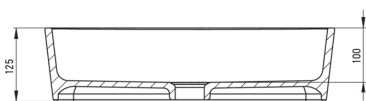

HIACYNT NEW

Lavabo in ceramica, piano d'appoggio

Codice prodotto: CDY_6U5S

EAN: 5907650813170

Colore: bianco

Garanzia [anni]: 10

Lavabo

Materiale	in ceramica
Larghezza [mm]	365
Lunghezza [mm]	505
Altezza [mm]	120
Metodo di installazione	da banco/da appoggio

Caratteristiche:

- La ceramica dura e resistente non perde le sue proprietà con l'uso prolungato
- Rivestimento antibatterico che impedisce la crescita di microorganismi
- Detergente dedicato, sicuro per le superfici pulite
- Solo i migliori materiali, la cui qualità è stata confermata da test di laboratorio