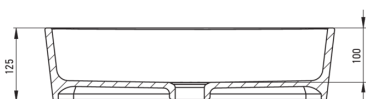

HIACYNT NEW

Lavabo en céramique, comptoir

Code produit: CDY_6U5S

EAN: 5907650813170

Couleur: blanc

Garantie [années]: 10

Lavabo

Matériel	céramique
Largeur [mm]	365
Longueur [mm]	505
Hauteur [mm]	120
Méthode de montage	comptoir/debout

Caractéristiques:

- La céramique dure et durable ne perd pas ses propriétés avec une longue utilisation
- Revêtement antibactérien, empêchant la croissance de micro-organismes
- Agent de nettoyage dédié, sans danger pour les surfaces nettoyées
- Seuls les meilleurs matériaux, dont la qualité a été confirmée par des tests en laboratoire