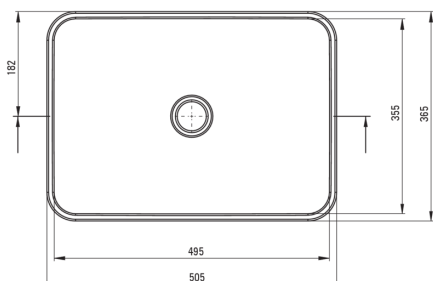

HIACYNT NEW

Lavabo en céramique, comptoir

Code produit: CDY_6U5S

EAN: 5907650813170

Couleur: blanc

Garantie [années]: 10

Lavabo

Matériel	céramique
Largeur [mm]	365
Longueur [mm]	505
Hauteur [mm]	120
Méthode de montage	comptoir/debout

Caractéristiques:

- La céramique dure et durable ne perd pas ses propriétés avec une longue utilisation
- Revêtement antibactérien, empêchant la croissance de micro-organismes
- Agent de nettoyage dédié, sans danger pour les surfaces nettoyées
- Seuls les meilleurs matériaux, dont la qualité a été confirmée par des tests en laboratoire