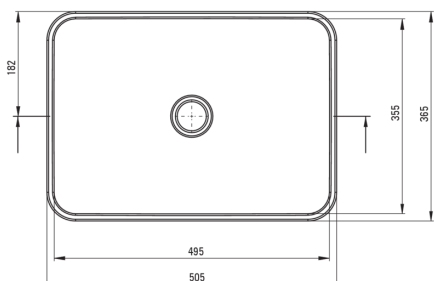

Características:

- Cerámica dura y duradera, no pierde sus propiedades con un uso largo
- Recubrimiento antibacteriano, evitando el desarrollo de microorganismos
- Una medida dedicada en la oferta es una caja fuerte dedicada para superficies limpias
- Solo los mejores materiales cuya calidad es confirmada por la investigación en el laboratorio