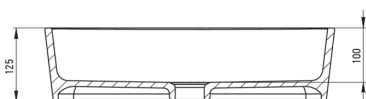

Características:

- Cerámica dura y duradera, no pierde sus propiedades con un uso largo
- Recubrimiento antibacteriano, evitando el desarrollo de microorganismos
- Una medida dedicada en la oferta es una caja fuerte dedicada para superficies limpias
- Solo los mejores materiales cuya calidad es confirmada por la investigación en el laboratorio