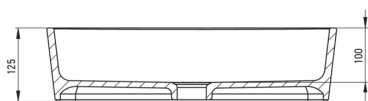

HIACYNT NEW

Ceramic washbasin, countertop

Product code: CDY_6U5S

EAN: 5907650813170

Color: white

Warranty [years]: 10

Washbasin

Material	ceramic
Width [mm]	365
Length [mm]	505
Height [mm]	120
Installation method	countertop/standing

Features:

- Hard and durable ceramics does not lose its properties with long use
- Antibacterial coating, preventing the growth of microorganisms
- Dedicated cleaning agent, safe for cleaned surfaces
- Only the best materials, the quality of which has been confirmed by laboratory tests