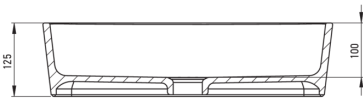

Features:

- Hard and durable ceramics does not lose its properties with long use
- Antibacterial coating, preventing the growth of microorganisms
- Dedicated cleaning agent, safe for cleaned surfaces
- Only the best materials, the quality of which has been confirmed by laboratory tests