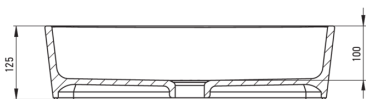

Charakteristische Merkmale:

- Harte und langlebige Keramik, die ihre Eigenschaften auch bei längerem Gebrauch nicht verliert
- Antibakterielle Beschichtung zur Verhinderung von Mikrobenwachstum
- Spezielles Mittel, das für die zu reinigenden Oberflächen unbedenklich ist
- Nur die besten Materialien, deren Qualität durch Laboruntersuchungen bestätigt wird