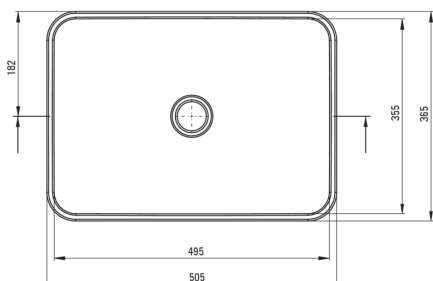

Charakteristische Merkmale:

- Harte und langlebige Keramik, die ihre Eigenschaften auch bei längerem Gebrauch nicht verliert
- Antibakterielle Beschichtung zur Verhinderung von Mikrobenwachstum
- Spezielles Mittel, das für die zu reinigenden Oberflächen unbedenklich ist
- Nur die besten Materialien, deren Qualität durch Laboruntersuchungen bestätigt wird