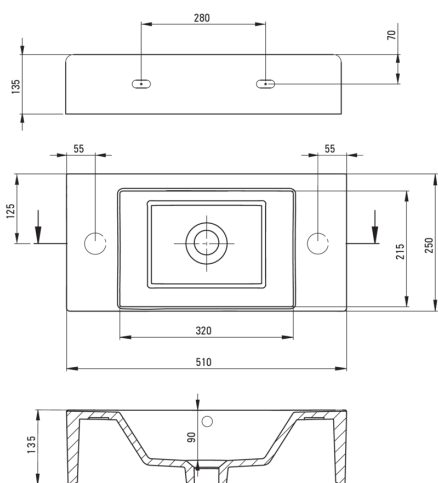

НИАСУНТ NEW

Керамічний умивальник, для стільниці

Код продукту: CDY_6U2R

EAN: 5907650839255

Колір: білий

Гарантія: 10

Умивальник

матеріал	кераміка
Ширина [мм]	250
Довжина [мм]	510
Висота [мм]	135
Спосіб монтажу	настільна, настінний

Відмінна риса:

- Тверда і міцна кераміка, яка не втрачає своїх властивостей при тривалому використанні
- Антибактеріальне покриття, що запобігає росту мікробів
- Тільки найкращі матеріали, якість яких ми підтверджуємо дослідженнями в лабораторії
- Пропонуємо спеціальний засіб, безпечний для очищуваних поверхонь