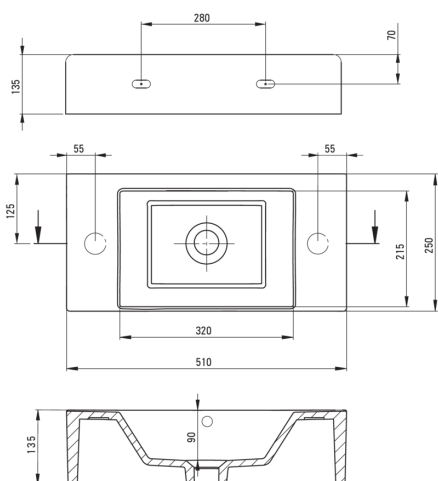

Caracteristici:

- Ceramică solidă și rezistentă care nu își pierde proprietățile după o folosință îndelungată
- Acoperirea antibacteriană intervine creșterea microorganismelor
- Doar cele mai bune materiale, a căror calitate a fost certificată prin teste de laborator
- Agent de curățare special, sigur pentru suprafețele curățate