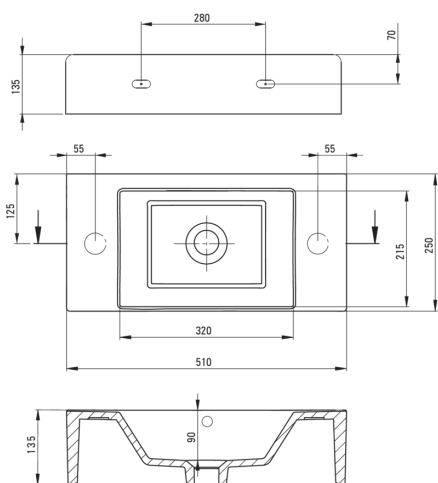

HIACYNT NEW

Umywarka ceramiczna nablatowa

Cena Netto: 405,69 zł
Cena Brutto: 499,00 zł

deante

Kod produktu: CDY_6U2R

EAN: 5907650839255

Kolor: biały

Gwarancja [lata]: 10

Umywarka

Materiał	ceramika
Szerokość [mm]	250
Długość [mm]	510
Wysokość [mm]	135
Sposób montażu	nablatowa/stawiana, ścienna

Wyróżniki:

- Twarda i wytrzymała ceramika, nie traci swoich właściwości przy długim użytkowaniu
- Powłoka antybakteryjna, zapobiegająca rozwojowi drobnoustrojów
- Tylko najlepsze materiały, których jakość potwierdzamy badaniami w laboratorium
- W ofercie dedykowany środek bezpieczny dla czyszczonych powierzchni