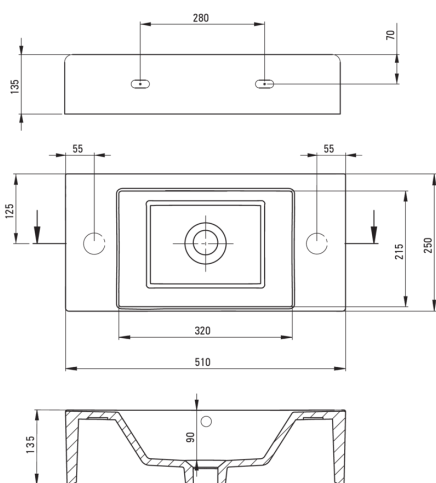

Caratteristiche:

- La ceramica, dura e resistente, non perde le sue proprietà con l'uso prolungato.
- Rivestimento antibatterico che impedisce la crescita di microorganismi
- Solo i migliori materiali, la cui qualità è stata confermata da test di laboratorio
- Detergente dedicato, sicuro per le superfici pulite