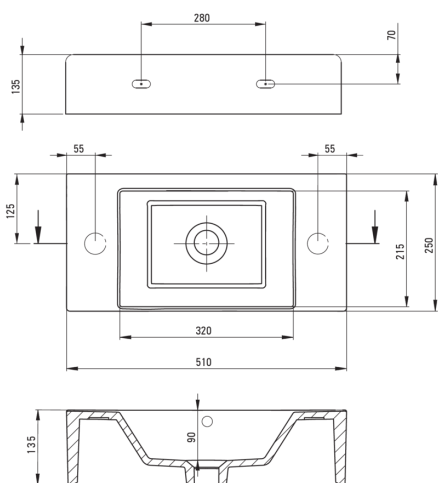

HIACYNT NEW

Lavabo en céramique, comptoir

Code produit: CDY_6U2R

EAN: 5907650839255

Couleur: blanc

Garantie [années]: 10

Lavabo

Matériel	céramique
Largeur [mm]	250
Longueur [mm]	510
Hauteur [mm]	135
Méthode de montage	comptoir/debout, mur

Caractéristiques:

- La céramique dure et durable ne perd pas ses propriétés avec une longue utilisation
- Revêtement antibactérien, empêchant la croissance de micro-organismes
- Seuls les meilleurs matériaux, dont la qualité a été confirmée par des tests en laboratoire
- Agent de nettoyage dédié, sans danger pour les surfaces nettoyées