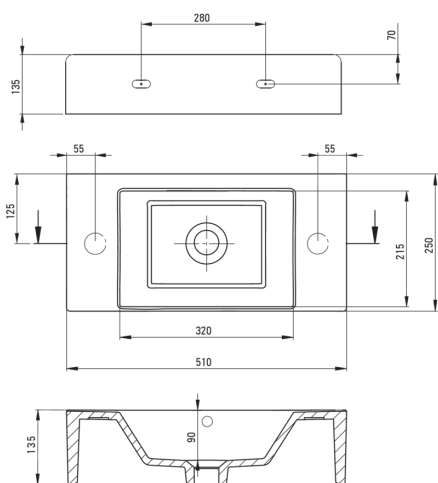

Características:

- Cerámica dura y duradera, no pierde sus propiedades con un uso largo
- Recubrimiento antibacteriano, evitando el desarrollo de microorganismos
- Solo los mejores materiales cuya calidad es confirmada por la investigación en el laboratorio
- Una medida dedicada en la oferta es una caja fuerte dedicada para superficies limpias