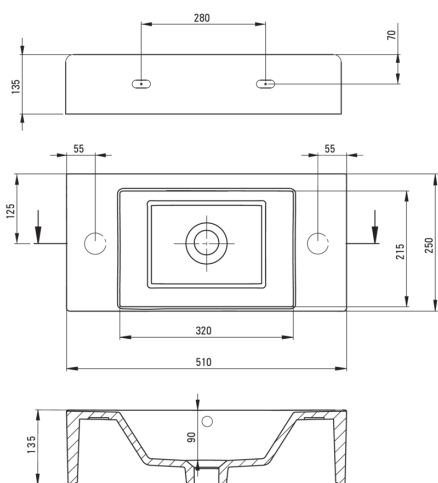

НИАСУНТ NEW

Керамічний умивальник, для стільниці

Код продукту: CDY_6U2L

EAN: 5907650839224

Колір: білий

Гарантія: 10

Умивальник

матеріал	кераміка
Ширина [мм]	250
Довжина [мм]	510
Висота [мм]	135
Спосіб монтажу	настільна, настінний

Відмінна риса:

- Тверда і міцна кераміка, яка не втрачає своїх властивостей при тривалому використанні
- Антибактеріальне покриття, що запобігає росту мікробів
- Тільки найкращі матеріали, якість яких ми підтверджуємо дослідженнями в лабораторії
- Пропонуємо спеціальний засіб, безпечний для очищуваних поверхонь