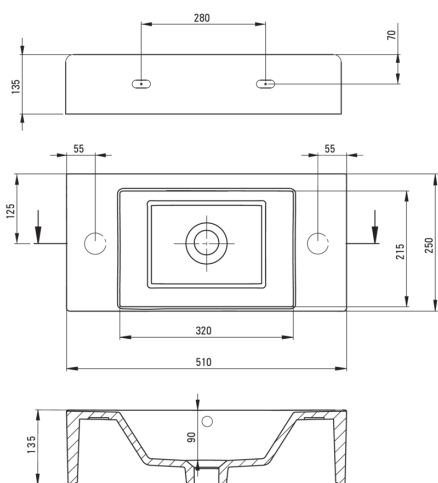

Отличительные черты:

- Твердая и прочная керамика, не теряет своих свойств при длительном использовании
- Антибактериальное покрытие, препятствующее размножению микроорганизмов
- Только лучшие материалы, качество которых подтверждено лабораторными испытаниями
- Специальное средство, безопасное для очищаемых поверхностей