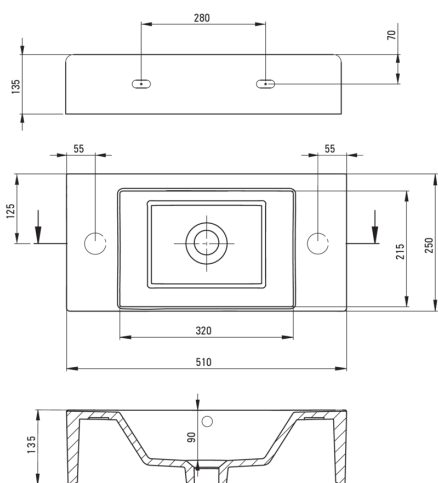

Caracteristici:

- Ceramică solidă și rezistentă care nu își pierde proprietățile după o folosință îndelungată
- Acoperirea antibacteriană intervine creșterea microorganismelor
- Doar cele mai bune materiale, a căror calitate a fost certificată prin teste de laborator
- Agent de curățare special, sigur pentru suprafețele curățate