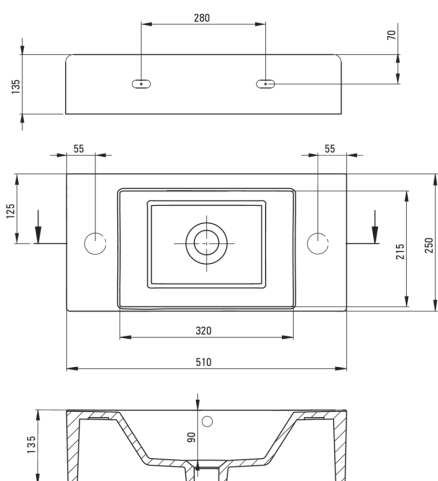

HIACYNT NEW

Umywalka ceramiczna nablutowa

Cena Netto: 405,69 zł
Cena Brutto: 499,00 zł

deante

Kod produktu: CDY_6U2L

EAN: 5907650839224

Kolor: biały

Gwarancja [lata]: 10

Umywalka

Materiał	ceramika
Szerokość [mm]	250
Długość [mm]	510
Wysokość [mm]	135
Sposób montażu	nablutowa/stawiana, ścienna

Wyróżniki:

- Twarda i wytrzymała ceramika, nie traci swoich właściwości przy długim użytkowaniu
- Powłoka antybakteryjna, zapobiegająca rozwojowi drobnoustrojów
- Tylko najlepsze materiały, których jakość potwierdzamy badaniami w laboratorium
- W ofercie dedykowany środek bezpieczny dla czyszczonych powierzchni