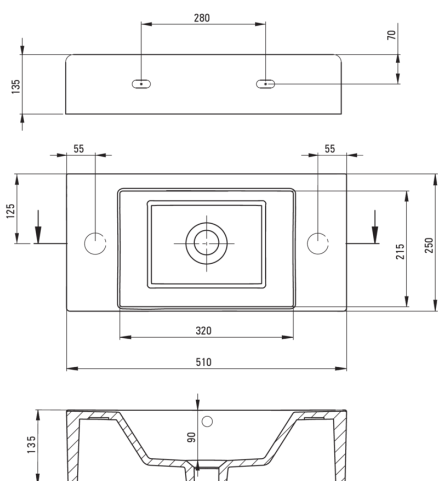

HIACYNT NEW

Umywarka ceramiczna nablatowa

Cena Netto: 405,69 zł
Cena Brutto: 499,00 zł

deante

Kod produktu: CDY_6U2L

EAN: 5907650839224

Kolor: biały

Gwarancja [lata]: 10

Umywarka

Materiał	ceramika
Szerokość [mm]	250
Długość [mm]	510
Wysokość [mm]	135
Sposób montażu	nablatowa/stawiana, ścienna

Wyróżniki:

- Twarda i wytrzymała ceramika, nie traci swoich właściwości przy długim użytkowaniu
- Powłoka antybakteryjna, zapobiegająca rozwojowi drobnoustrojów
- Tylko najlepsze materiały, których jakość potwierdzamy badaniami w laboratorium
- W ofercie dedykowany środek bezpieczny dla czyszczonych powierzchni