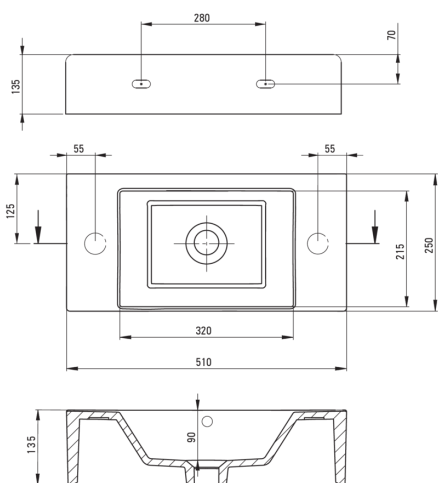

HIACYNT NEW

Lavabo en céramique, comptoir

Code produit: CDY_6U2L

EAN: 5907650839224

Couleur: blanc

Garantie [années]: 10

Lavabo

Matériel	céramique
Largeur [mm]	250
Longueur [mm]	510
Hauteur [mm]	135
Méthode de montage	comptoir/debout, mur

Caractéristiques:

- La céramique dure et durable ne perd pas ses propriétés avec une longue utilisation
- Revêtement antibactérien, empêchant la croissance de micro-organismes
- Seuls les meilleurs matériaux, dont la qualité a été confirmée par des tests en laboratoire
- Agent de nettoyage dédié, sans danger pour les surfaces nettoyées