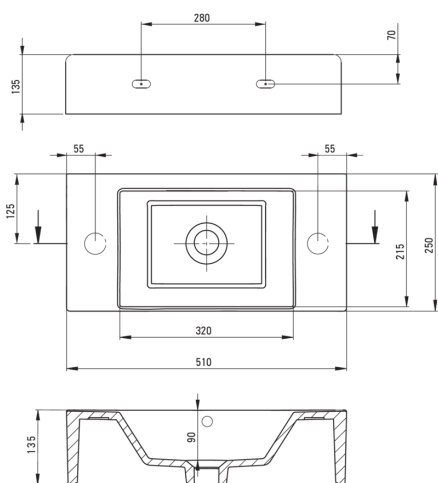

Charakteristische Merkmale:

- Harte und langlebige Keramik, die ihre Eigenschaften auch bei längerem Gebrauch nicht verliert
- Antibakterielle Beschichtung zur Verhinderung von Mikrobenwachstum
- Nur die besten Materialien, deren Qualität durch Laboruntersuchungen bestätigt wird
- Spezielles Mittel, das für die zu reinigenden Oberflächen unbedenklich ist