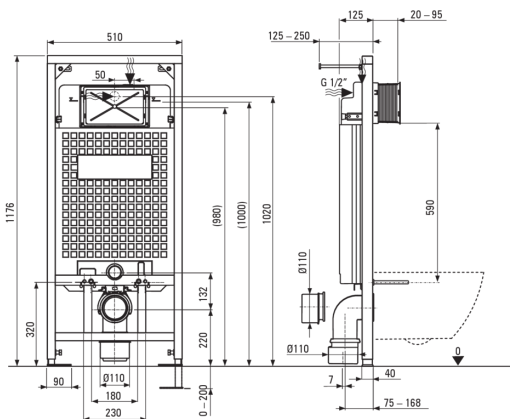

НИАСУНТ NEW

Унитаз с сиденьем, скрытого монтажа

Код товара: CDYZ6ZPW

EAN: 5907650819363

Цвет: золотой, белый

Гарантия [лет]: 10

Стелльж скрытого монтажа

Регулировка высоты стеллажа [мм]	200
Емкость бака (л)	9
Двойной смыв [l]	3/6
Предназначен для легкого строительства	Да
Предназначен для установки перед несущей стеной	Да
Соединительный клапан g1/2	Да
Бесшумное ополаскивание и наполнение	Да
Расстояние между монтажными винтами 180 мм и 230 мм	Да

Унитаз

Отделка	белый
Тип	висящая
Вид воротника	безободковая
Скрытые крепления	Да

Крышка для унитаза

Крышка с лифтом	Да
Крышка типа слим	Да
Быстрое снятие крышки	Да

Кнопка для смыва

Отделка	золотой
Вид поверхности	блеск
Вид кнопки	двойной

Отличительные черты:

- Инновационный скрытый каркас
- Двухсторонняя кнопка, позволяющая регулировать количество воды, используемой для смыва
- Твердая и прочная керамика, не теряет своих свойств при длительном использовании
- Антибактериальное покрытие, препятствующее размножению микроорганизмов
- Безободковая чаша обеспечивает чистоту чаши
- Медленно-закрывающаяся доска - предотвращает громкие удары по чаше
- Система монтажа со скрытым креплением
- Гигиенический сертификат PZH, подтверждающий соответствие продукции стандартам безопасности
- Специальное средство, безопасное для очищаемых поверхностей
- Функция быстрого и легкого отсоединения