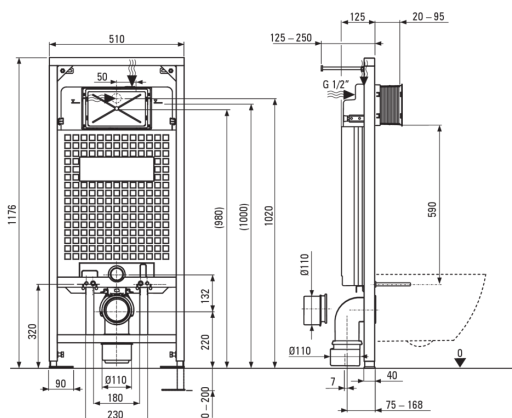

HIACYNT NEW

Set da toilette, a scomparsa

Codice prodotto: CDYZ6ZPW

EAN: 5907650819363

Colore: oro, bianco

Garanzia [anni]: 10

Telaio per wc a scomparsa

Regolazione altezza telaio [mm]	200
Capacità serbatoio [L]	9
Doppio scarico [i]	3/6
Progettato per l'involucro leggero	Sì
Designato per l'installazione davanti al muro portante	Sì
Valvola di connessione g1/2"	Sì
Risciacquo e riempimento silenzioso	Sì
Distanza tra i bulloni di montaggio 180 mm e 230 mm	Sì

Vaso wc

Finitura	bianco
Tipo	a parete
Tipo a cerchione	senza bordo
Supporti nascosti	Sì

Sedile per wc

Sedile per wc a chiusura rallentata	Sì
Sedile per wc sottile	Sì
Smontaggio rapido del sedile	Sì

Pulsanti per il telaio

Finitura	oro
Tipo di superficie	lucentezza
Tipo a bottone	doppio

Caratteristiche:

- Pulsante doppio, che consente di regolare la quantità di acqua utilizzata per lo sciacquone
- La ceramica dura e resistente non perde le sue proprietà con l'uso prolungato
- Rivestimento antibatterico che impedisce la crescita di microorganismi
- Vaso senza bordo per facilitare la pulizia e l'igiene
- Sedile del WC con chiusura morbida
- Sistema di montaggio con fissaggi nascosti
- Certificato igienico dell'Istituto Nazionale di Igiene che conferma la conformità del prodotto agli standard di sicurezza
- Detergente dedicato, sicuro per le superfici pulite