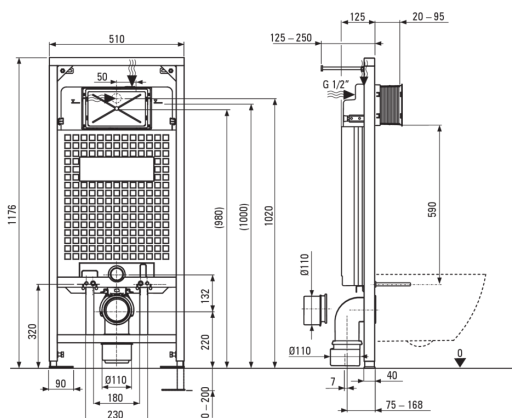

HIACYNT NEW Unterputz-w-set

Artikel-Nr.: CDY6ZPW
 EAN: 5907650819363
 Farbe: Gold, weiß
 Garantie [Jahre]: 10

Unterputzgestell

Regulierung der stangenhöhe [mm]	200
Behältervolumen [l]	9
2-fache spülung [l]	3/6
Für leichtanbau bestimmt	Ja
Bestimmt für verbauung vor tragwand	Ja
G1/2"anschlussventil	Ja
Leises spülen und befüllen	Ja
Abstand der montageschrauben 180 mm und 230 mm	Ja

Wc-schüssel

Ausführung	weiß
Typ	Hänge-
Flanschart	spülrandlos
Verdeckte befestigungen	Ja

Wc-deckel

Wc-deckel mit absenkautomatik	Ja
Wc-deckel slim	Ja
Schnelles herausnehmen des deckels	Ja

Betätigungsplatte

Ausführung	Gold
Art der oberfläche	glänzend
Knopfart	zweiteilig

Charakteristische Merkmale:

- Innovatives Vorwandinstallationssystem
- WC-Betätigungsplatte mit 2-Mengen-Spülung, zum Einstellen der Spülwassermenge
- Harte und langlebige Keramik, die ihre Eigenschaften auch bei längerem Gebrauch nicht verliert
- Antibakterielle Beschichtung zur Verhinderung von Mikrobenwachstum
- Randlose Schüssel für einfache Reinigung und Hygiene
- Sanft schließender WC-Deckel - verhindert lautes Schlagen auf die Schüssel
- Montagesystem mit verdeckten Befestigungselementen
- PZH-Hygienezertifikat, das die Übereinstimmung des Produkts mit den Sicherheitsnormen bestätigt
- Spezielles Mittel, das für die zu reinigenden Oberflächen unbedenklich ist
- Schnelle und einfache Entriegelung