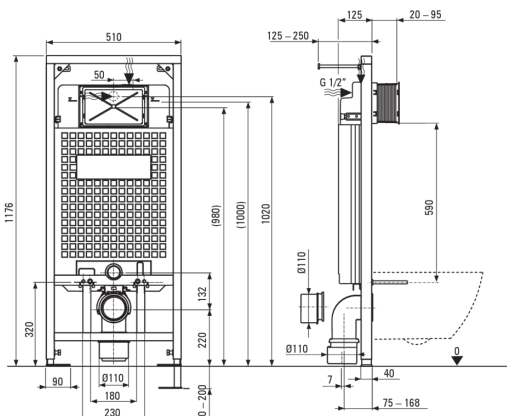

HIACYNT NEW Unterputz-w-set

Artikel-Nr.: CDY6ZPW

EAN: 5907650819363

Farbe: Gold, weiß

Garantie [Jahre]: 10

Unterputzgestell

Regulierung der stangenhöhe [mm]	200
Behältervolumen [l]	9
2-fache spülung [l]	3/6
Für leichtanbau bestimmt	Ja
Bestimmt für verbauung vor tragwand	Ja
G1/2"anschlussventil	Ja
Leises spülen und befüllen	Ja
Abstand der montageschrauben 180 mm und 230 mm	Ja

Wc-schüssel

Ausführung	weiß
Typ	Hänge-
Flanschart	spülrandlos
Verdeckte befestigungen	Ja

Wc-deckel

Wc-deckel mit absenkautomatik	Ja
Wc-deckel slim	Ja
Schnelles herausnehmen des deckels	Ja

Betätigungsplatte

Ausführung	Gold
Art der oberfläche	glänzend
Knopfart	zweiteilig

Charakteristische Merkmale:

- Innovatives Vorwandinstallationssystem
- WC-Betätigungsplatte mit 2-Mengen-Spülung, zum Einstellen der Spülwassermenge
- Harte und langlebige Keramik, die ihre Eigenschaften auch bei längerem Gebrauch nicht verliert
- Antibakterielle Beschichtung zur Verhinderung von Mikrobenwachstum
- Randlose Schüssel für einfache Reinigung und Hygiene
- Sanft schließender WC-Deckel - verhindert lautes Schlagen auf die Schüssel
- Montagesystem mit verdeckten Befestigungselementen
- PZH-Hygienezertifikat, das die Übereinstimmung des Produkts mit den Sicherheitsnormen bestätigt
- Spezielles Mittel, das für die zu reinigenden Oberflächen unbedenklich ist
- Schnelle und einfache Entriegelung