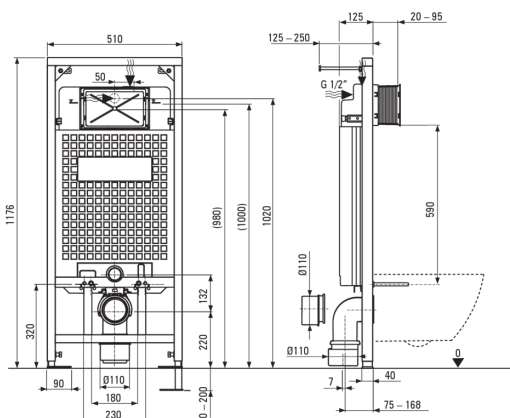

HIACYNT NEW WC set, podometen

koda izdelka: CDYT6ZPW

EAN: 5907650849278

Barva: bel, titan

Garancija [leta]: 10

Podometni okvir

Nastavitev višine okvirja [mm]	200
Kapaciteta posode [l]	9
Dvojno spiranje [l]	3/6
Za lažje ohišje	Ja
Za montažo pred nosilno steno	Ja
Priključni ventil g1/2"	Ja
Tiho praznjenje in polnjenje	Ja
Razmik montažnih vijakov 180 mm in 230 mm	Ja

Wc školjka

Finiš	bel
Tip	stenski
Tip roba	brezroben
Skrita namestitvev	Ja

Pokrov za wc školjko

Pokrov z mehkim zapiranjem	Ja
Tanek pokrov za wc	Ja
Hitra odstranitev pokrova	Ja

Gumbi za okvirje

Finiš	titan
Tip površine	mat
Tip gumba	dvodelno

karakteristike:

- Inovativen podometni okvir
- Dvodelni gumb, ki omogoča nastavitev količine vode za splakovanje
- Trda in trpežna keramika, ki po dolgotrajni uporabi ne izgubi svojih lastnosti
- Antibakterijski premaz, ki preprečuje rast mikroorganizmov
- Brez roba za lažje vzdrževanje čistoče in higiene
- Pokrov z mehkim zapiranjem - preprečuje glasno udarjanje ob školjko
- Montažni sistem s skritimi pritrdilnimi elementi
- Higienški certifikat Državnega inštituta za higieno, ki potrjuje skladnost izdelka z varnostnimi standardi
- V ponudbi Deante imamo tudi varna namenska čistila