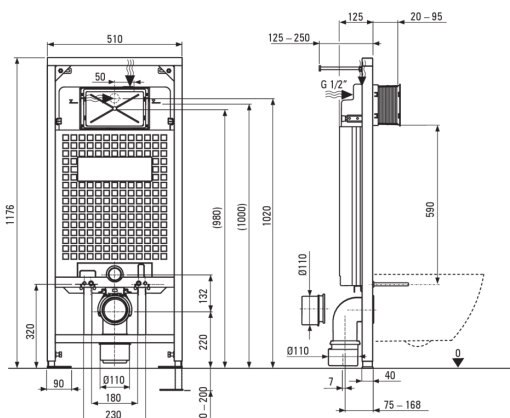

HIACYNT NEW

Унитаз с сиденьем, скрытого монтажа

Код товара: CDYT6ZPW
 EAN: 5907650849278
 Цвет: белый, titanium
 Гарантия [лет]: 10

Стелльж скрытого монтажа

Регулировка высоты стеллажа [мм]	200
Емкость бака (л)	9
Двойной смыв [l]	3/6
Предназначен для легкого строительства	Да
Предназначен для установки перед несущей стеной	Да
Соединительный клапан g1/2	Да
Бесшумное ополаскивание и наполнение	Да
Расстояние между монтажными винтами 180 мм и 230 мм	Да

Унитаз

Отделка	белый
Тип	висящая
Вид воротника	безободковая
Скрытые крепления	Да

Крышка для унитаза

Крышка с лифтом	Да
Крышка типа слим	Да
Быстрое снятие крышки	Да

Кнопка для смыва

Отделка	titanium
Вид поверхности	мат
Вид кнопки	двойной

Отличительные черты:

- Инновационный скрытый каркас
- Двухсторонняя кнопка, позволяющая регулировать количество воды, используемой для смыва
- Твердая и прочная керамика, не теряет своих свойств при длительном использовании
- Антибактериальное покрытие, препятствующее размножению микроорганизмов
- Безободковая чаша обеспечивает чистоту чаши
- Медленно-закрывающаяся доска - предотвращает громкие удары по чаше
- Система монтажа со скрытым креплением
- Гигиенический сертификат PZH, подтверждающий соответствие продукции стандартам безопасности
- Специальное средство, безопасное для очищаемых поверхностей