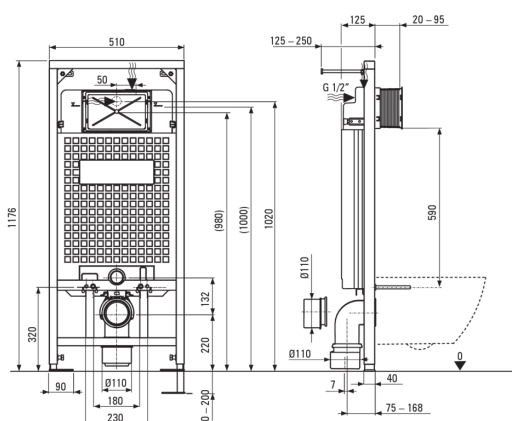

HIACYNT NEW

Zestaw WC podtynkowy

Cena Netto: 1950,41 zł
Cena Brutto: 2399,00 zł

deante

Kod produktu: CDYT6ZPW

EAN: 5907650849278

Kolor: biały, titanium

Gwarancja [lata]: 10

Stelaż podtynkowy

Regulacja wysokości stelaża [mm]	200
Pojemność zbiornika [l]	9
Podwójne spłukiwanie [l]	3/6
Przeznaczony do zabudowy lekkiej	Tak
Przeznaczony do zabudowy przed ścianą nośną	Tak
Zawór przyłączeniowy g1/2"	Tak
Ciche spłukiwanie i napełnianie	Tak
Rozstaw śrub montażowych 180 mm i 230 mm	Tak

Miska wc

Wykończenie	biały
Typ	wisząca
Rodzaj kołnierza	bezkołnierzowa
Ukryte mocowania	Tak

Deska wc

Deska wolnoopadająca	Tak
Deska typu slim	Tak
Szybkie wypinanie deski	Tak

Przycisk spłukujący

Wykończenie	titanium
Rodzaj powierzchni	mat
Rodzaj przycisku	dwudzielny