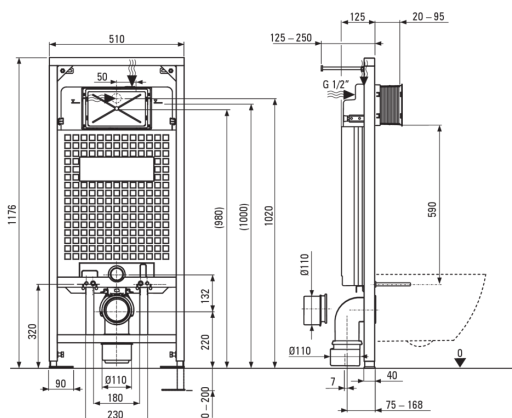

HIACYNT NEW

Zestaw WC podtynkowy

Cena Netto: 1950,41 zł
Cena Brutto: 2399,00 zł

deante

Kod produktu: CDYT6ZPW

EAN: 5907650849278

Kolor: biały, titanium

Gwarancja [lata]: 10

Stelaż podtynkowy

| | |
|---|-----|
| Regulacja wysokości stelaża [mm] | 200 |
| Pojemność zbiornika [l] | 9 |
| Podwójne spłukiwanie [l] | 3/6 |
| Przeznaczony do zabudowy lekkiej | Tak |
| Przeznaczony do zabudowy przed ścianą nośną | Tak |
| Zawór przyłączeniowy g1/2" | Tak |
| Ciche spłukiwanie i napełnianie | Tak |
| Rozstaw śrub montażowych 180 mm i 230 mm | Tak |

Miska wc

| | |
|------------------|----------------|
| Wykończenie | biały |
| Typ | wisząca |
| Rodzaj kołnierza | bezkołnierzowa |
| Ukryte mocowania | Tak |

Deska wc

| | |
|-------------------------|-----|
| Deska wolnoopadająca | Tak |
| Deska typu slim | Tak |
| Szybkie wypinanie deski | Tak |

Przycisk spłukujący

| | |
|--------------------|------------|
| Wykończenie | titanium |
| Rodzaj powierzchni | mat |
| Rodzaj przycisku | dwudzielny |

Wyróżniki:

- Innowacyjny stelaż podtynkowy
- Przycisk dwudzielny, umożliwiający dostosowanie ilości wody użytej do spłukania, domyślnie ustawiony na poziomie 3l i 6l
- Twarda i wytrzymała ceramika, nie traci swoich właściwości przy długim użytkowaniu
- Powłoka antybakteryjna, zapobiegająca rozwojowi drobnoustrojów
- Miska bezkołnierzowa ułatwiająca utrzymanie czystości i higieny
- Deska wolnoopadająca - zapobiegająca głośnemu uderzeniu o miskę
- System montażu z ukrytymi mocowaniami
- Atest higieniczny PZH potwierdzający zgodność produktu z normami bezpieczeństwa
- W ofercie dedykowany środek bezpieczny dla czyszczonych powierzchni