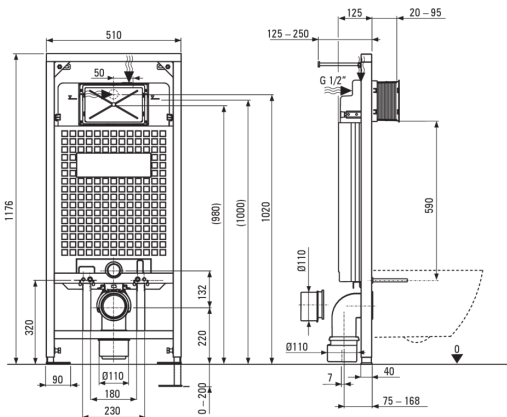

HIACYNT NEW WC készlet, falsík alatti

Cikkszám: CDYT6ZPW
EAN: 5907650849278
Szín: Fehér, Titanium
Garancia [év]: 10

Falsík alatti keret

A keret magasságának beállítása (mm)	200
Tartály kapacitása [l]	9
Dupla öblítés [l]	3/6
Könnyűszerkezetes építésre tervezve	Igen
A teherhordó fal elé történő beépítésre tervezve	Igen
Csatlakozószelep g1/2"	Igen
Csendes öblítés és töltés	Igen
Szerelőcsavarok távolsága 180 mm és 230 mm	Igen

Wc-csésze

Kivitelezés	Fehér
Típus	falra tehető
Perem típusa	perem nélküli
Rejtett rögzítések	Igen

Wc deszka

Lassan záródó wc ülőke	Igen
Slim típusú wc ülőke	Igen
Gyorskioldó zsanérral ellátott wc deszka	Igen

Öblítő gomb

Kivitelezés	Titanium
Felület típusa	matt
A gomb típusa	kétkaros

Kiemelések:

- Innovatív falsík alatti keret
- Kétirányú gomb, amellyel beállíthatja az öblítéshez használt víz mennyiségét
- A kemény és tartós kerámia nem veszíti el tulajdonságait a hosszú használat során sem
- Antibakteriális bevonat a mikroorganizmusok szaporodásának megakadályozására
- Perem nélküli medence a könnyű tisztítás és higiénia érdekében
- Soft-close Wc-ülőke - elkerüljük az ülőke hangos becsapódását a csészébe
- Rögzítési rendszer rejtett rögzítésekkel
- Az Országos Higiéniai Intézet higiéniai tanúsítványa, amely igazolja, hogy a termék megfelel a biztonsági előírásoknak
- Dedikált tisztítószer, a felületek biztonságos tisztítására