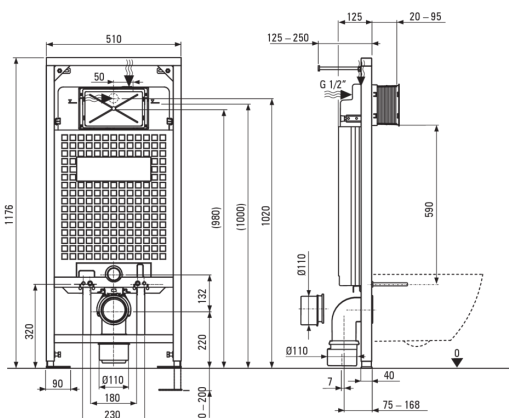

HIACYNT NEW

Унітаз з сидінням, прихований

Код продукту: CDYS6ZPW

EAN: 5907650819370

Колір: хром, білий

Гарантія: 10

Стелаж прихованого монтажу

Регулювання висоти стійки [мм]	200
Ємність бака [л]	9
Подвійний змив [л]	3/6
Призначений для легкої установки	Так
Призначений для установки перед несучою стіною	Так
З'єднувальний клапан g1 / 2"	Так
Сієчка промивання і наповнення	Так
Відстань між монтажними гвинтами 180 мм і 230 мм	Так

Відмінна риса:

- Інноваційний стелаж прихованого монтажу
- Подвійна кнопка, що дозволяє регулювати кількість води, використовуваної для змиву
- Тверда і міцна кераміка, не втрачає своїх властивостей при тривалому використанні
- Антибактеріальне покриття, що запобігає росту мікробів
- Чаша без обідка для підтримки чистоти і гігієни
- Повільна дошка-для запобігання гучного удару об чашу
- Система монтажу з прихованими кріпленнями
- Гігієнічний сертифікат PZH, що підтверджує відповідність продукту стандартам безпеки
- Пропонуємо спеціальний засіб, безпечний для очищуваних поверхонь
- Функція швидкого і легкого демонтажу