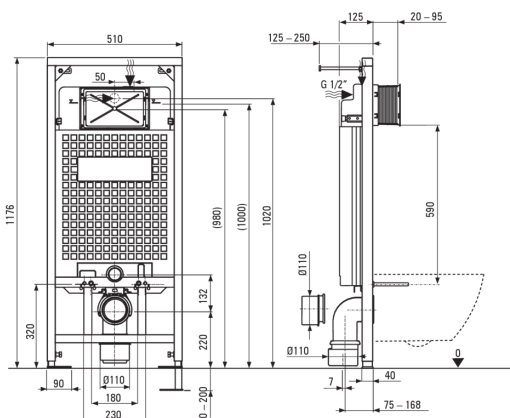

HIACYNT NEW

Унитаз с сиденьем, скрытого монтажа

Код товара: CDYS6ZPW
 EAN: 5907650819370
 Цвет: хром, белый
 Гарантия [лет]: 10

Стелльж скрытого монтажа

Регулировка высоты стеллажа [мм]	200
Емкость бака (л)	9
Двойной смыв [l]	3/6
Предназначен для легкого строительства	Да
Предназначен для установки перед несущей стеной	Да
Соединительный клапан g1/2	Да
Бесшумное ополаскивание и наполнение	Да
Расстояние между монтажными винтами 180 мм и 230 мм	Да

Унитаз

Отделка	белый
Тип	висящая
Вид воротника	безободковая
Скрытые крепления	Да

Крышка для унитаза

Крышка с лифтом	Да
Крышка типа slim	Да
Быстрое снятие крышки	Да

Кнопка для смыва

Отделка	хром
Вид поверхности	блеск
Вид кнопки	двойной

Отличительные черты:

- Инновационный скрытый каркас
- Двухсторонняя кнопка, позволяющая регулировать количество воды, используемой для смыва
- Твердая и прочная керамика, не теряет своих свойств при длительном использовании
- Антибактериальное покрытие, препятствующее размножению микроорганизмов
- Безободковая чаша обеспечивает чистоту чаши
- Медленно-закрывающаяся доска - предотвращает громкие удары по чаше
- Система монтажа со скрытым креплением
- Гигиенический сертификат PZH, подтверждающий соответствие продукции стандартам безопасности
- Специальное средство, безопасное для очищаемых поверхностей
- Функция быстрого и легкого отсоединения