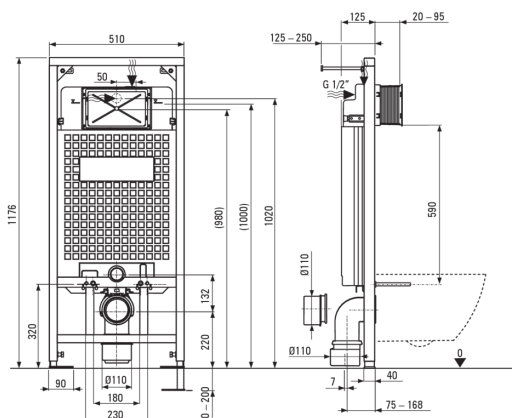

HIACYNT NEW

Унитаз с сиденьем, скрытого монтажа

Код товара: CDYS6ZPW

EAN: 5907650819370

Цвет: хром, белый

Гарантия [лет]: 10

Стелльж скрытого монтажа

Регулировка высоты стеллажа [мм]	200
Емкость бака (л)	9
Двойной смыв [l]	3/6
Предназначен для легкого строительства	Да
Предназначен для установки перед несущей стеной	Да
Соединительный клапан g1/2	Да
Бесшумное ополаскивание и наполнение	Да
Расстояние между монтажными винтами 180 мм и 230 мм	Да

Унитаз

Отделка	белый
Тип	висящая
Вид воротника	безободковая
Скрытые крепления	Да

Крышка для унитаза

Крышка с лифтом	Да
Крышка типа слим	Да
Быстрое снятие крышки	Да

Кнопка для смыва

Отделка	хром
Вид поверхности	блеск
Вид кнопки	двойной

Отличительные черты:

- Инновационный скрытый каркас
- Двухсторонняя кнопка, позволяющая регулировать количество воды, используемой для смыва
- Твердая и прочная керамика, не теряет своих свойств при длительном использовании
- Антибактериальное покрытие, препятствующее размножению микроорганизмов
- Безободковая чаша обеспечивает чистоту чаши
- Медленно-закрывающаяся доска - предотвращает громкие удары по чаше
- Система монтажа со скрытым креплением
- Гигиенический сертификат PZH, подтверждающий соответствие продукции стандартам безопасности
- Специальное средство, безопасное для очищаемых поверхностей
- Функция быстрого и легкого отсоединения