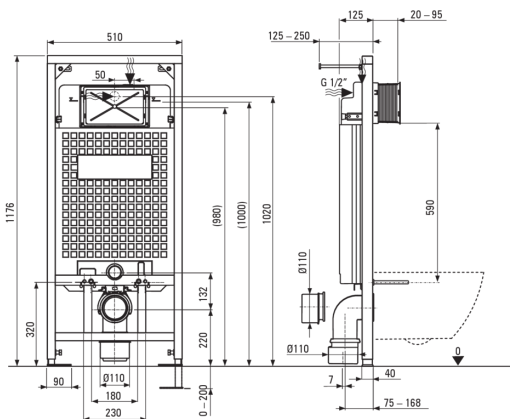

HIACYNT NEW

Set WC, îngropat

Codul produsului: CDYS6ZPW

EAN: 5907650819370

Culoarea: cromat, alb

Garanție [ani]: 10

Cadru wc îngropat

Reglarea înălțimii cadrului [mm]	200
Capacitatea rezervorului [l]	9
Evacuare dublă [l]	3/6
Conceput pentru un cadru ușor	Da
Conceput pentru instalare în fața unui perete portant	Da
Robinet de conexiune g1/2"	Da
Evacuare și umplere silențioase	Da
Distanța șuruburilor de montare 180 mm și 230 mm	Da

Vas wc

Finisaj	alb
Tip	montare pe perete
Tipul bordurii	fără bordură
Piese îngropate	Da

Capac wc

Capac wc cu închidere lentă	Da
Capac wc delicat	Da
Detășare rapidă a capacului	Da

Butoane pentru cadru

Finisaj	cromat
Tipul suprafeței	luciu
Tipul butonului	dublu

Caracteristici:

- Buton dublu, care permite reglarea volumului de apă folosit
- Ceramică solidă și rezistentă care nu își pierde proprietățile după o folosință îndelungată
- Acoperirea antibacteriană intervine creșterea microorganismelor
- Cuvă fără bordură pentru curățare și igienizare ușoară
- Capac de WC cu închidere lentă
- Sistem de instalare cu elemente de fixare mascate
- Agent de curățare special, sigur pentru suprafețele curățate
- Funcție de deconectare rapidă și ușoară