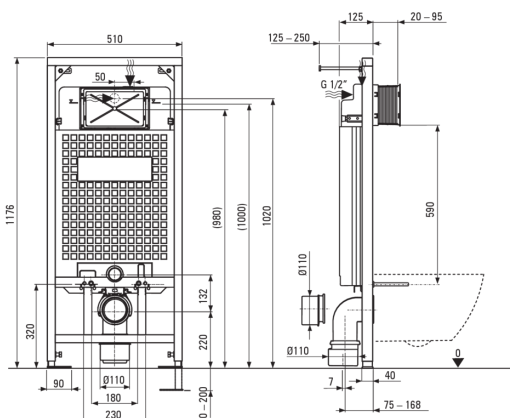

HIACYNT NEW

Set da toilette, a scomparsa

Codice prodotto: CDYS6ZPW

EAN: 5907650819370

Colore: cromo, bianco

Garanzia [anni]: 10

Telaio per wc a scomparsa

Regolazione altezza telaio [mm]	200
Capacità serbatoio [L]	9
Doppio scarico [i]	3/6
Progettato per l'involucro leggero	Sì
Designato per l'installazione davanti al muro portante	Sì
Valvola di connessione g1/2"	Sì
Risciacquo e riempimento silenzioso	Sì
Distanza tra i bulloni di montaggio 180 mm e 230 mm	Sì

Vaso wc

Finitura	bianco
Tipo	a parete
Tipo a cerchione	senza bordo
Supporti nascosti	Sì

Sedile per wc

Sedile per wc a chiusura rallentata	Sì
Sedile per wc sottile	Sì
Smontaggio rapido del sedile	Sì

Pulsanti per il telaio

Finitura	cromo
Tipo di superficie	lucentezza
Tipo a bottone	doppio

Caratteristiche:

- Pulsante doppio, che consente di regolare la quantità di acqua utilizzata per lo sciacquone
- La ceramica dura e resistente non perde le sue proprietà con l'uso prolungato
- Rivestimento antibatterico che impedisce la crescita di microorganismi
- Vaso senza bordo per facilitare la pulizia e l'igiene
- Sedile del WC con chiusura morbida
- Sistema di montaggio con fissaggi nascosti
- Certificato igienico dell'Istituto Nazionale di Igiene che conferma la conformità del prodotto agli standard di sicurezza
- Detergente dedicato, sicuro per le superfici pulite