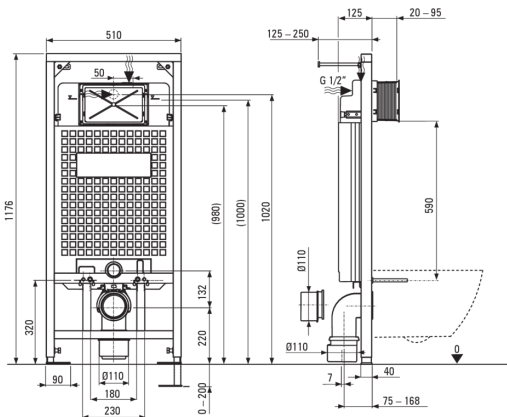

# HIACYNT NEW WC készlet, falsík alatti

Cikkszám: CDYS6ZPW  
EAN: 5907650819370  
Szín: króm, Fehér  
Garancia [év]: 10

## Falsík alatti keret

A keret magasságának beállítása (mm)	200
Tartály kapacitása [l]	9
Dupla öblítés [l]	3/6
Könnyűszerkezetes építésre tervezve	Igen
A teherhordó fal elé történő beépítésre tervezve	Igen
Csatlakozószelep g1/2"	Igen
Csendes öblítés és töltés	Igen
Szerelőcsavarok távolsága 180 mm és 230 mm	Igen

## Wc-csésze

Kivitelezés	Fehér
Típus	falra tehető
Perem típusa	perem nélküli
Rejtett rögzítések	Igen