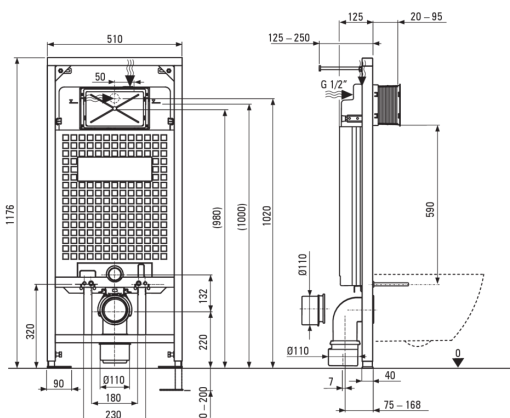

HIACYNT NEW

Ensemble de toilette, encastré

Code produit: CDYS6ZPW

EAN: 5907650819370

Couleur: chrome, blanc

Garantie [années]: 10

Cadre encastré

Réglage de la hauteur du châssis [mm]	200
Capacité du réservoir [l]	9
Double chasse [l]	3/6
Conçu pour une construction légère	Oui
Conçu à être installé devant un mur porteur	Oui
Raccord vanne g1/2"	Oui
Rinçage et remplissage silencieux	Oui
Espacement des vis de montage 180 mm et 230 mm	Oui

Cuvette des toilettes

Finition	blanc
Type	suspendu
Type de collier	sans monture
Fixations cachées	Oui

Cache de toilette wc

Cache de toilette à fermeture amortie	Oui
Le cache de toilette slim	Oui
Plateau à dégagement rapide	Oui

Bouton affleurant

Finition	chrome
Type de surface	briller
Type de bouton	binaire

Caractéristiques:

- Cadre encastré innovant
- Double bouton, permettant de régler la quantité d'eau utilisée pour le rinçage
- La céramique dure et durable ne perd pas ses propriétés avec une longue utilisation
- Revêtement antibactérien, empêchant la croissance de micro-organismes
- Un bol sans rebord pour un nettoyage et une hygiène faciles
- Siège de toilette à fermeture douce
- Système de montage avec fixations cachées
- Certificat hygiénique de l'Institut National d'Hygiène confirmant la conformité du produit aux normes de sécurité
- Agent de nettoyage dédié, sans danger pour les surfaces nettoyées
- Fonction de libération rapide et facile