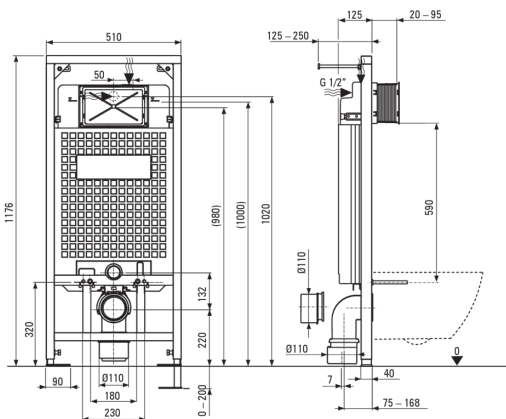

Artikel-Nr.: CDYS6ZPW
EAN: 5907650819370
Farbe: Chrom, weiß
Garantie [Jahre]: 10

Unterputzgestell

Regulierung der stangenhöhe [mm]	200
Behältervolumen [l]	9
2-fache spülung [l]	3/6
Für leichtanbau bestimmt	Ja
Bestimmt für verbauung vor tragwand	Ja
G1/2"anschlussventil	Ja
Leises spülen und befüllen	Ja
Abstand der montageschrauben 180 mm und 230 mm	Ja

Wc-schüssel

Ausführung	weiß
Typ	Hänge-
Flanschart	spülrandlos
Verdeckte befestigungen	Ja

Wc-deckel

Wc-deckel mit absenkautomatik	Ja
Wc-deckel slim	Ja
Schnelles herausnehmen des deckels	Ja

Betätigungsplatte

Ausführung	Chrom
Art der oberfläche	glänzend
Knopfart	zweiteilig

Charakteristische Merkmale:

- Innovatives Vorwandinstallationssystem
- WC-Betätigungsplatte mit 2-Mengen-Spülung, zum Einstellen der Spülwassermenge
- Harte und langlebige Keramik, die ihre Eigenschaften auch bei längerem Gebrauch nicht verliert
- Antibakterielle Beschichtung zur Verhinderung von Mikrobenwachstum
- Randlose Schüssel für einfache Reinigung und Hygiene
- Sanft schließender WC-Deckel - verhindert lautes Schlagen auf die Schüssel
- Montagesystem mit verdeckten Befestigungselementen
- PZH-Hygienezertifikat, das die Übereinstimmung des Produkts mit den Sicherheitsnormen bestätigt
- Spezielles Mittel, das für die zu reinigenden Oberflächen unbedenklich ist
- Schnelle und einfache Entriegelung