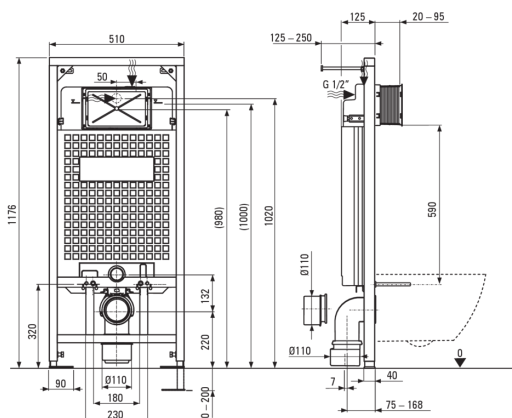

Artikel-Nr.: CDYS6ZPW
EAN: 5907650819370
Farbe: Chrom, weiß
Garantie [Jahre]: 10

Unterputzgestell

Regulierung der stangenhöhe [mm]	200
Behältervolumen [l]	9
2-fache spülung [l]	3/6
Für leichtanbau bestimmt	Ja
Bestimmt für verbauung vor tragwand	Ja
G1/2"anschlussventil	Ja
Leises spülen und befüllen	Ja
Abstand der montageschrauben 180 mm und 230 mm	Ja

Wc-schüssel

Ausführung	weiß
Typ	Hänge-
Flanschart	spülrandlos
Verdeckte befestigungen	Ja

Wc-deckel

Wc-deckel mit absenkautomatik	Ja
Wc-deckel slim	Ja
Schnelles herausnehmen des deckels	Ja

Betätigungsplatte

Ausführung	Chrom
Art der oberfläche	glänzend
Knopfart	zweiteilig

Charakteristische Merkmale:

- Innovatives Vorwandinstallationssystem
- WC-Betätigungsplatte mit 2-Mengen-Spülung, zum Einstellen der Spülwassermenge
- Harte und langlebige Keramik, die ihre Eigenschaften auch bei längerem Gebrauch nicht verliert
- Antibakterielle Beschichtung zur Verhinderung von Mikrobenwachstum
- Randlose Schüssel für einfache Reinigung und Hygiene
- Sanft schließender WC-Deckel - verhindert lautes Schlagen auf die Schüssel
- Montagesystem mit verdeckten Befestigungselementen
- PZH-Hygienezertifikat, das die Übereinstimmung des Produkts mit den Sicherheitsnormen bestätigt
- Spezielles Mittel, das für die zu reinigenden Oberflächen unbedenklich ist
- Schnelle und einfache Entriegelung