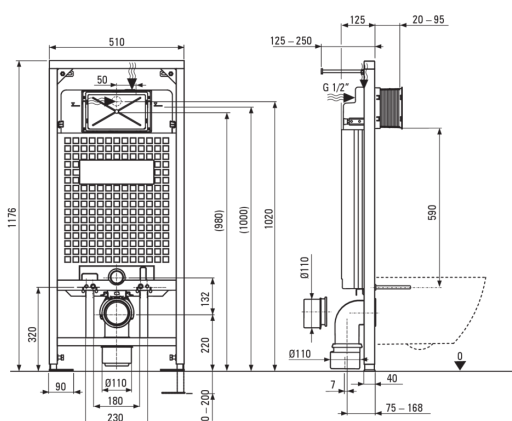

# HIACYNT NEW WC set, podometen

koda izdelka: CDYN6ZPW

EAN: 5907650819356

Barva: Nero, bel

Garancija [leta]: 10

## Podometni okvir

Nastavitev višine okvirja [mm]	200
Kapaciteta posode [l]	9
Dvojno spiranje [l]	3/6
Za lažje ohišje	Ja
Za montažo pred nosilno steno	Ja
Priključni ventil g1/2"	Ja
Tiho praznjenje in polnjenje	Ja
Razmik montažnih vijakov 180 mm in 230 mm	Ja