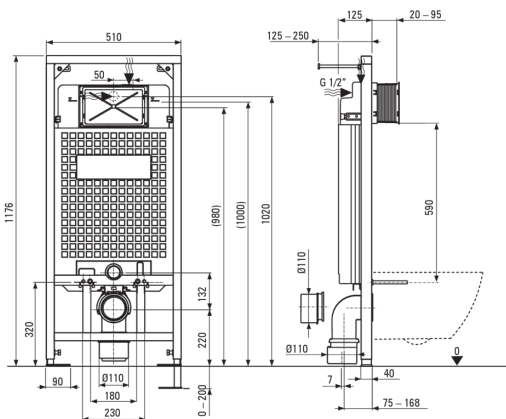

HIACYNT NEW Unterputz-w-set

Artikel-Nr.: CDYN6ZPW
 EAN: 5907650819356
 Farbe: Nero, weiß
 Garantie [Jahre]: 10

Unterputzgestell

Regulierung der stangenhöhe [mm]	200
Behältervolumen [l]	9
2-fache spülung [l]	3/6
Für leichtanbau bestimmt	Ja
Bestimmt für verbauung vor tragwand	Ja
G1/2"anschlussventil	Ja
Leises spülen und befüllen	Ja
Abstand der montageschrauben 180 mm und 230 mm	Ja

Wc-schüssel

Ausführung	weiß
Typ	Hänge-
Flanschart	spülrandlos
Verdeckte befestigungen	Ja

Wc-deckel

Wc-deckel mit absenkautomatik	Ja
Wc-deckel slim	Ja
Schnelles herausnehmen des deckels	Ja

Betätigungsplatte

Ausführung	Nero
Art der oberfläche	mat
Knopfart	zweiteilig

Charakteristische Merkmale:

- Innovatives Vorwandinstallationssystem
- WC-Betätigungsplatte mit 2-Mengen-Spülung, zum Einstellen der Spülwassermenge
- Harte und langlebige Keramik, die ihre Eigenschaften auch bei längerem Gebrauch nicht verliert
- Antibakterielle Beschichtung zur Verhinderung von Mikrobenwachstum
- Randlose Schüssel für einfache Reinigung und Hygiene
- Sanft schließender WC-Deckel - verhindert lautes Schlagen auf die Schüssel
- Montagesystem mit verdeckten Befestigungselementen
- PZH-Hygienezertifikat, das die Übereinstimmung des Produkts mit den Sicherheitsnormen bestätigt
- Spezielles Mittel, das für die zu reinigenden Oberflächen unbedenklich ist
- Schnelle und einfache Entriegelung