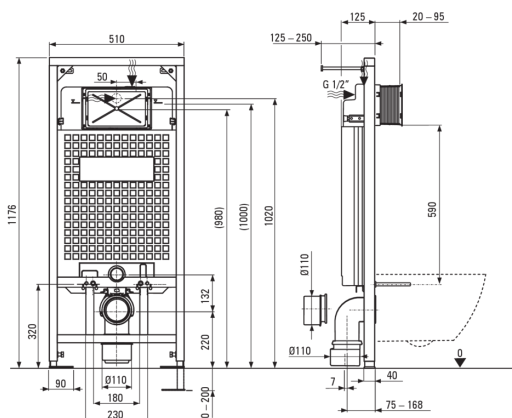

HIACYNT NEW

Set da toilette, a scomparsa

Codice prodotto: CDYA6ZPW

EAN: 5907650819387

Colore: bianco, bianco

Garanzia [anni]: 10

Telaio per wc a scomparsa

Regolazione altezza telaio [mm]	200
Capacità serbatoio [L]	9
Doppio scarico [i]	3/6
Progettato per l'involucro leggero	Sì
Designato per l'installazione davanti al muro portante	Sì
Valvola di connessione g1/2"	Sì
Risciacquo e riempimento silenzioso	Sì
Distanza tra i bulloni di montaggio 180 mm e 230 mm	Sì

Vaso wc

Finitura	bianco
Tipo	a parete
Tipo a cerchione	senza bordo
Supporti nascosti	Sì

Sedile per wc

Sedile per wc a chiusura rallentata	Sì
Sedile per wc sottile	Sì
Smontaggio rapido del sedile	Sì

Pulsanti per il telaio

Finitura	bianco
Tipo di superficie	opaco
Tipo a bottone	doppio

Caratteristiche:

- Pulsante doppio, che consente di regolare la quantità di acqua utilizzata per lo sciacquone
- La ceramica dura e resistente non perde le sue proprietà con l'uso prolungato
- Rivestimento antibatterico che impedisce la crescita di microorganismi
- Vaso senza bordo per facilitare la pulizia e l'igiene
- Sedile del WC con chiusura morbida
- Sistema di montaggio con fissaggi nascosti
- Certificato igienico dell'Istituto Nazionale di Igiene che conferma la conformità del prodotto agli standard di sicurezza
- Detergente dedicato, sicuro per le superfici pulite