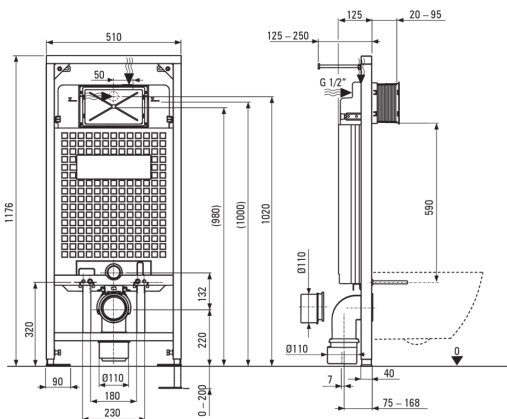

# HIACYNT NEW WC készlet, falsík alatti

Cikkszám: CDYA6ZPW  
EAN: 5907650819387  
Szín: fehér, Fehér  
Garancia [év]: 10

## Falsík alatti keret

A keret magasságának beállítása (mm)	200
Tartály kapacitása [l]	9
Dupla öblítés [l]	3/6
Könnyűszerkezetes építésre tervezve	Igen
A teherhordó fal elé történő beépítésre tervezve	Igen
Csatlakozószelep g1/2"	Igen
Csendes öblítés és töltés	Igen
Szerelőcsavarok távolsága 180 mm és 230 mm	Igen

## Wc-csésze

Kivitelezés	Fehér
Típus	falra tehető
Perem típusa	perem nélküli
Rejtett rögzítések	Igen