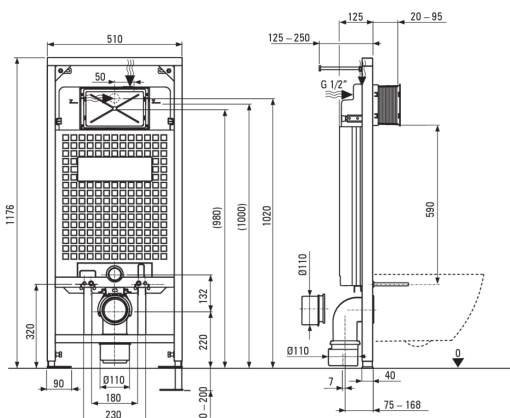

HIACYNT NEW

Ensemble de toilette, encastré

Code produit: CDYA6ZPW

EAN: 5907650819387

Couleur: bianco, blanc

Garantie [années]: 10

Cadre encastré

Réglage de la hauteur du châssis [mm]	200
Capacité du réservoir [l]	9
Double chasse [l]	3/6
Conçu pour une construction légère	Oui
Conçu à être installé devant un mur porteur	Oui
Raccord vanne g1/2"	Oui
Rinçage et remplissage silencieux	Oui
Espacement des vis de montage 180 mm et 230 mm	Oui

Cuvette des toilettes

Finition	blanc
Type	suspendu
Type de collier	sans monture
Fixations cachées	Oui

Cache de toilette wc

Cache de toilette à fermeture amortie	Oui
Le cache de toilette slim	Oui
Plateau à dégagement rapide	Oui

Bouton affleurant

Finition	bianco
Type de surface	tapis
Type de bouton	binaire

Caractéristiques:

- Cadre encastré innovant
- Double bouton, permettant de régler la quantité d'eau utilisée pour le rinçage
- La céramique dure et durable ne perd pas ses propriétés avec une longue utilisation
- Revêtement antibactérien, empêchant la croissance de micro-organismes
- Un bol sans rebord pour un nettoyage et une hygiène faciles
- Siège de toilette à fermeture douce
- Système de montage avec fixations cachées
- Certificat hygiénique de l'Institut National d'Hygiène confirmant la conformité du produit aux normes de sécurité
- Agent de nettoyage dédié, sans danger pour les surfaces nettoyées
- Fonction de libération rapide et facile