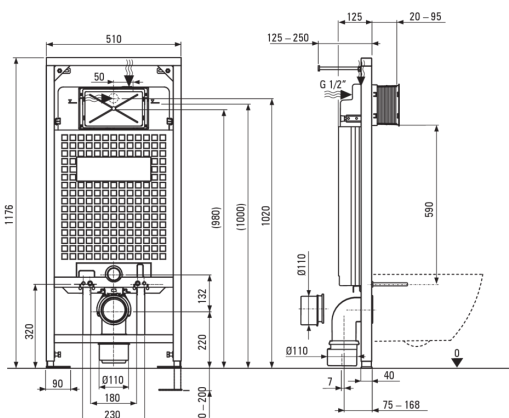

HIACYNT NEW

Juego de baño, ocultado

Código de producto: CDYA6ZPW

EAN: 5907650819387

Color: blanco, blanco

Garantía [años]: 10

Marco de inodoro oculto

Ajuste de altura del marco [mm]	200
Capacidad del tanque [l]	9
Doble descarga [i]	3/6
Designado para carcasa ligera	Sí
Designado para la instalación frente a la pared de carga	Sí
Válvula de conexión g1/2"	Sí
Silencioso enjuague y relleno	Sí
Perno de montaje espacio de 180 mm y 230 mm	Sí

Copa de inodoro

Finalizar	blanco
Tipo	montado en la pared
Tipo de llanta	sin aros
Monturas ocultas	Sí

Asiento del baño

Asiento de inodoro de cierre lento	Sí
Asiento del inodoro delgado	Sí
Desprendimiento de asiento rápido	Sí