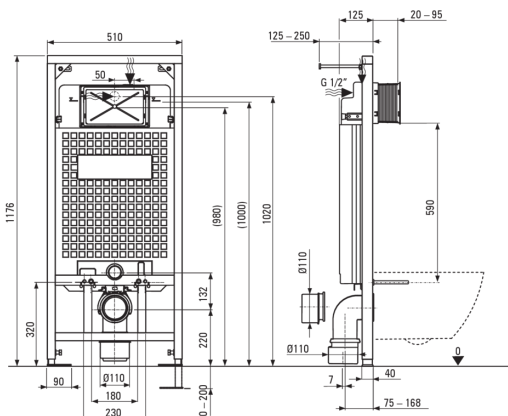

## Unterputzgestell

Regulierung der stangenhöhe [mm]	200
Behältervolumen [l]	9
2-fache spülung [l]	3/6
Für leichtanbau bestimmt	Ja
Bestimmt für verbauung vor tragwand	Ja
G1/2"anschlussventil	Ja
Leises spülen und befüllen	Ja
Abstand der montageschrauben 180 mm und 230 mm	Ja

## Wc-schüssel

Ausführung	weiß
Typ	Hänge-
Flanschart	spülrandlos
Verdeckte befestigungen	Ja

## Betätigungsplatte

Ausführung	bianco
Art der oberfläche	mat
Knopfart	zweiteilig