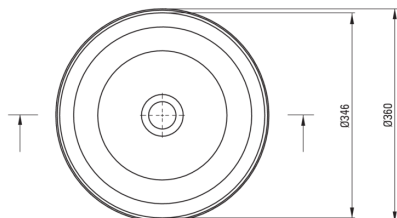

SILIA

Керамічний умивальник, для стільниці

Код продукту: CDX_6U3S

EAN: 5907650889212

Колір: білий

Гарантія: 10

Умивальник

матеріал	кераміка
Ширина [мм]	360
Висота [мм]	180
Спосіб монтажу	настільна

Відмінна риса:

- Тверда і міцна кераміка, не втрачає своїх властивостей при тривалому використанні
- Антибактеріальне покриття, що запобігає росту мікробів
- Тільки найкращі матеріали, якість яких ми підтверджуємо дослідженнями в лабораторії
- Пропонуємо спеціальний засіб, безпечний для очищуваних поверхонь