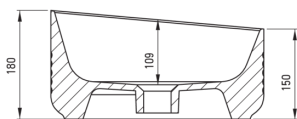

SILIA

Керамічний умивальник, для стільниці

Код продукту: CDX_6U3S

EAN: 5907650889212

Колір: білий

Гарантія: 10

Умивальник

матеріал	кераміка
Ширина [мм]	360
Висота [мм]	180
Спосіб монтажу	настільна

Відмінна риса:

- Тверда і міцна кераміка, не втрачає своїх властивостей при тривалому використанні
- Антибактеріальне покриття, що запобігає росту мікробів
- Тільки найкращі матеріали, якість яких ми підтверджуємо дослідженнями в лабораторії
- Пропонуємо спеціальний засіб, безпечний для очищуваних поверхонь