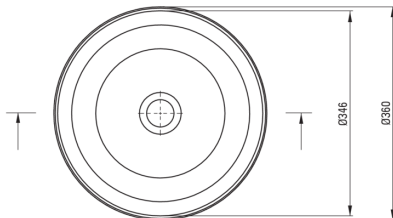

SILIA

Lavoar ceramic, blat

Codul produsului: CDX_6U3S

EAN: 5907650889212

Culoarea: alb

Garanție [ani]: 10

Lavoar

Material	ceramic
Lățime [mm]	360
Înălțime [mm]	180
Metoda de instalare	blat/ de sine stătător

Caracteristici:

- Ceramică solidă și rezistentă care nu își pierde proprietățile după o folosință îndelungată
- Acoperirea antibacteriană intervine creșterea microorganismelor
- Doar cele mai bune materiale, a căror calitate a fost certificată prin teste de laborator
- Agent de curățare special, sigur pentru suprafețele curățate