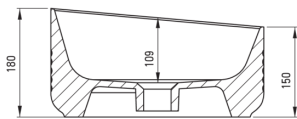

SILIA

Lavoar ceramic, blat

Codul produsului: CDX_6U3S

EAN: 5907650889212

Culoarea: alb

Garanție [ani]: 10

Lavoar

Material	ceramic
Lățime [mm]	360
Înălțime [mm]	180
Metoda de instalare	blat/ de sine stătător

Caracteristici:

- Ceramică solidă și rezistentă care nu își pierde proprietățile după o folosință îndelungată
- Acoperirea antibacteriană intervine creșterea microorganismelor
- Doar cele mai bune materiale, a căror calitate a fost certificată prin teste de laborator
- Agent de curățare special, sigur pentru suprafețele curățate