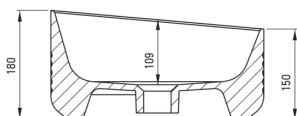

SILIA

Umywarka ceramiczna nablutowa

Kod produktu: CDX_6U3S

EAN: 5907650889212

Kolor: biały

Gwarancja [lata]: 10

Cena Netto: 324,39 zł

Cena Brutto: 399,00 zł

deante

Umywarka

Materiał	ceramika
Szerokość [mm]	360
Wysokość [mm]	180
Sposób montażu	nablutowa/stawiana

Wyróżniki:

- Twarda i wytrzymała ceramika, nie traci swoich właściwości przy długim użytkowaniu
- Powłoka antybakteryjna, zapobiegająca rozwojowi drobnoustrojów
- Tylko najlepsze materiały, których jakość potwierdzamy badaniami w laboratorium
- W ofercie dedykowany środek bezpieczny dla czyszczonych powierzchni