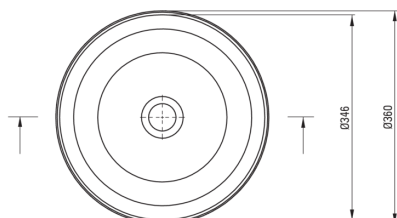

SILIA

Umywarka ceramiczna nablutowa

Kod produktu: CDX_6U3S

EAN: 5907650889212

Kolor: biały

Gwarancja [lata]: 10

Cena Netto: 324,39 zł

Cena Brutto: 399,00 zł

deante

Umywarka

Materiał	ceramika
Szerokość [mm]	360
Wysokość [mm]	180
Sposób montażu	nablutowa/stawiana

Wyróżniki:

- Twarda i wytrzymała ceramika, nie traci swoich właściwości przy długim użytkowaniu
- Powłoka antybakteryjna, zapobiegająca rozwojowi drobnoustrojów
- Tylko najlepsze materiały, których jakość potwierdzamy badaniami w laboratorium
- W ofercie dedykowany środek bezpieczny dla czyszczonych powierzchni