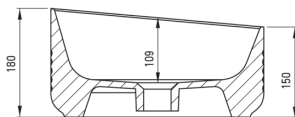

SILIA

Lavabo in ceramica, piano d'appoggio

deante

Codice prodotto: CDX_6U3S

EAN: 5907650889212

Colore: bianco

Garanzia [anni]: 10

Lavabo

Materiale	in ceramica
Larghezza [mm]	360
Altezza [mm]	180
Metodo di installazione	da banco/da appoggio

Caratteristiche:

- La ceramica dura e resistente non perde le sue proprietà con l'uso prolungato
- Rivestimento antibatterico che impedisce la crescita di microorganismi
- Solo i migliori materiali, la cui qualità è stata confermata da test di laboratorio
- Detergente dedicato, sicuro per le superfici pulite