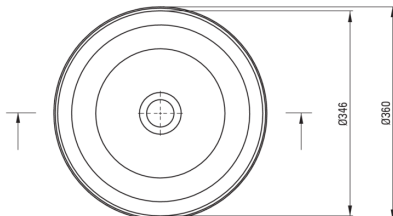

SILIA

Lavabo in ceramica, piano d'appoggio

deante

Codice prodotto: CDX_6U3S

EAN: 5907650889212

Colore: bianco

Garanzia [anni]: 10

Lavabo

Materiale	in ceramica
Larghezza [mm]	360
Altezza [mm]	180
Metodo di installazione	da banco/da appoggio

Caratteristiche:

- La ceramica dura e resistente non perde le sue proprietà con l'uso prolungato
- Rivestimento antibatterico che impedisce la crescita di microorganismi
- Solo i migliori materiali, la cui qualità è stata confermata da test di laboratorio
- Detergente dedicato, sicuro per le superfici pulite