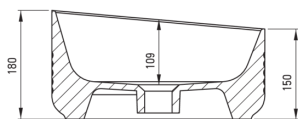

SILIA

Lavabo en céramique, comptoir

Code produit: CDX_6U3S

EAN: 5907650889212

Couleur: blanc

Garantie [années]: 10

Lavabo

Matériel	céramique
Largeur [mm]	360
Hauteur [mm]	180
Méthode de montage	comptoir/debout

Caractéristiques:

- La céramique dure et durable ne perd pas ses propriétés avec une longue utilisation
- Revêtement antibactérien, empêchant la croissance de micro-organismes
- Seuls les meilleurs matériaux, dont la qualité a été confirmée par des tests en laboratoire
- Agent de nettoyage dédié, sans danger pour les surfaces nettoyées