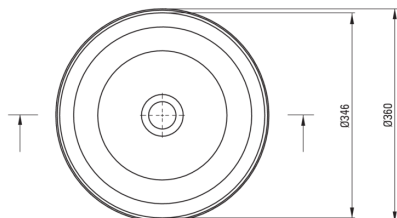

SILIA

Lavabo en céramique, comptoir

Code produit: CDX_6U3S

EAN: 5907650889212

Couleur: blanc

Garantie [années]: 10

Lavabo

Matériel	céramique
Largeur [mm]	360
Hauteur [mm]	180
Méthode de montage	comptoir/debout

Caractéristiques:

- La céramique dure et durable ne perd pas ses propriétés avec une longue utilisation
- Revêtement antibactérien, empêchant la croissance de micro-organismes
- Seuls les meilleurs matériaux, dont la qualité a été confirmée par des tests en laboratoire
- Agent de nettoyage dédié, sans danger pour les surfaces nettoyées