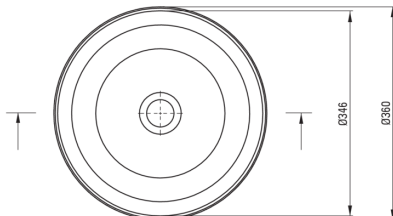

SILIA

Keramikwaschbecken, Aufsatz

Artikel-Nr.: CDX_6U3S
EAN: 5907650889212
Farbe: weiß
Garantie [Jahre]: 10

Waschbecken

Material	Keramik
Breite [mm]	360
Höhe	180
Methode der Montage	Aufsatz/Stell

Charakteristische Merkmale:

- Harte und langlebige Keramik, die ihre Eigenschaften auch bei längerem Gebrauch nicht verliert
- Antibakterielle Beschichtung zur Verhinderung von Mikrobenwachstum
- Nur die besten Materialien, deren Qualität durch Laboruntersuchungen bestätigt wird
- Spezielles Mittel, das für die zu reinigenden Oberflächen unbedenklich ist