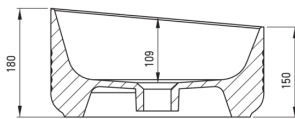

SILIA

Keramikwaschbecken, Aufsatz

Artikel-Nr.: CDX_6U3S
EAN: 5907650889212
Farbe: weiß
Garantie [Jahre]: 10

Waschbecken

Material	Keramik
Breite [mm]	360
Höhe	180
Methode der Montage	Aufsatz/Stell

Charakteristische Merkmale:

- Harte und langlebige Keramik, die ihre Eigenschaften auch bei längerem Gebrauch nicht verliert
- Antibakterielle Beschichtung zur Verhinderung von Mikrobenwachstum
- Nur die besten Materialien, deren Qualität durch Laboruntersuchungen bestätigt wird
- Spezielles Mittel, das für die zu reinigenden Oberflächen unbedenklich ist